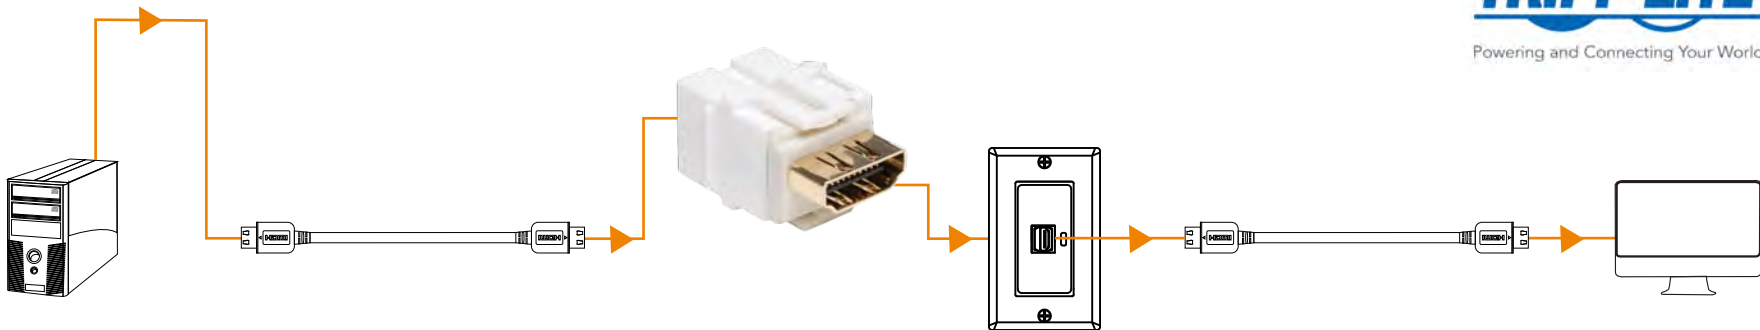

P164-000-KJ-WH

Powering and Connecting Your World

ORIGEN

CABLE HDMI

P164-000-KJ-WH

CABLE HDMI

MONITOR

HDMI (HEMBRA) HDMI (HEMBRA)