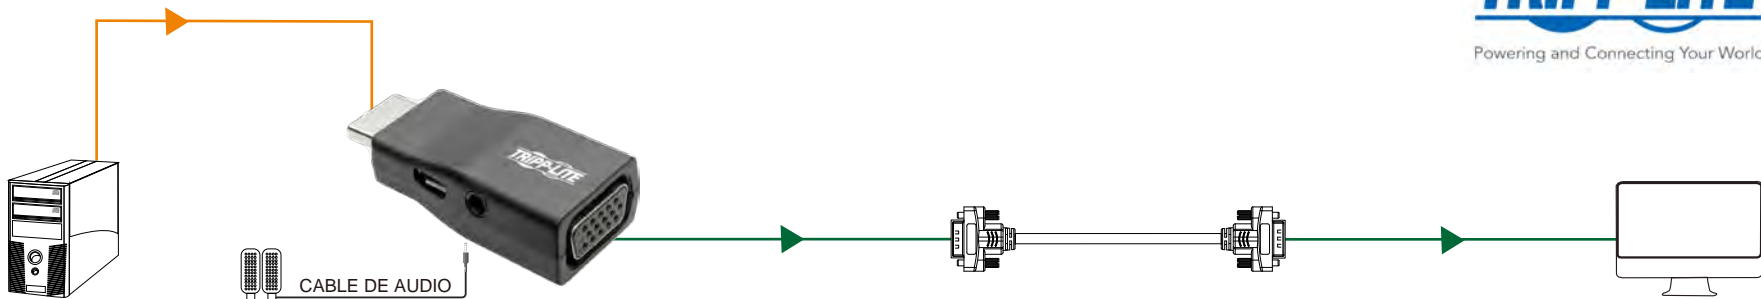

P131-000-A

Powering and Connecting Your World

ORIGEN

P131-000-A

CABLE VGA

MONITOR

** Energía opcional, consulte el sitio web de Tripp Lite.*

HDMI (MACHO)