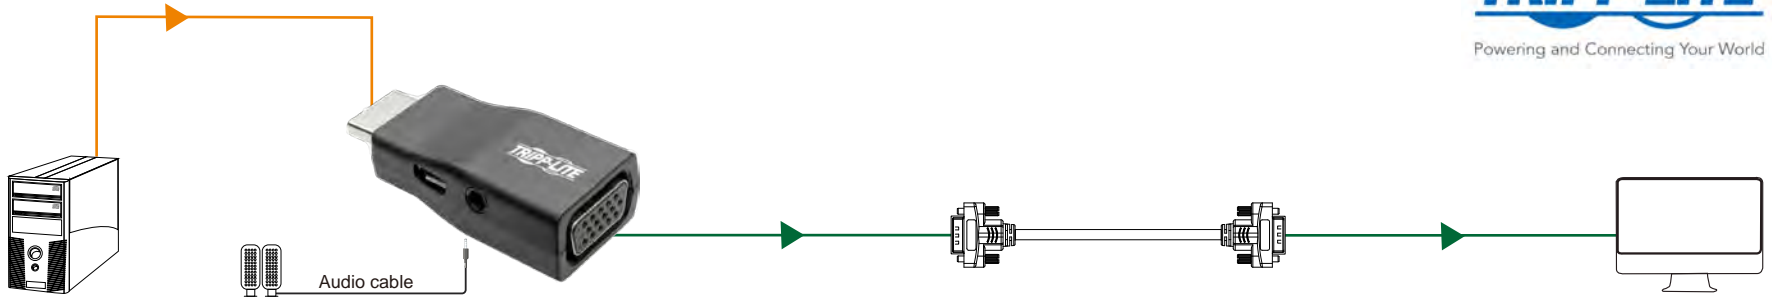

P131-000-A

SOURCE

P131-000-A

VGA CABLE

DISPLAY

** Optional Power Cable, please see Tripp Lite's website for options.*

HDMI (Male)

VGA (Female)