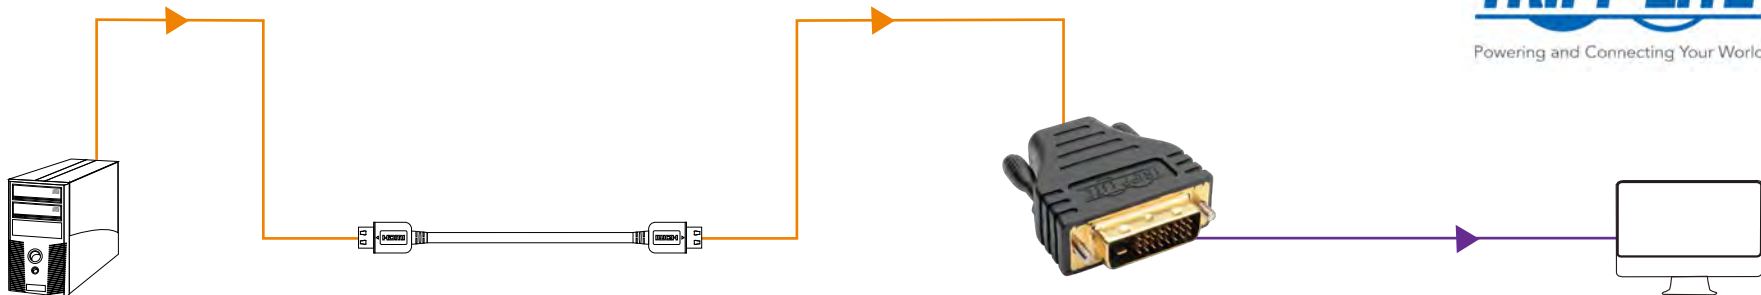

P130-000

SOURCE

CÂBLE HDMI

P130-000

ÉCRAN

HDMI (FEMELLE)

▶ **CONNEXION DVI**
▶ **CONNEXION HDMI**

DVI (MÂLE)